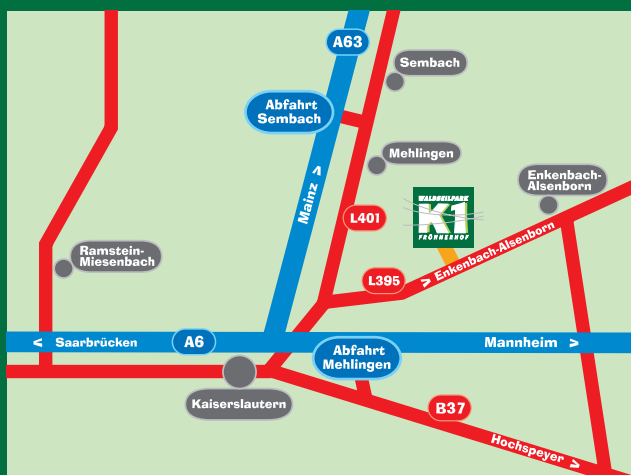

GEBURTSTAG IM K1 – UND DU BIST EINGELADEN:

Liebe/r _____,

zu meiner Geburtstagsfeier, die diesmal im K1 Waldseilpark Fröhnerhof stattfindet,
möchte ich dich ganz herzlich einladen!

Ich feiere am _____

von _____ bis _____ Uhr

Ich freue mich auf dich und auf ganz viel gemeinsamen Kletterspaß!

Dein/e _____

Ganz gleich, ob über die A6 (Abfahrt Mehlingen) oder die A63 (Abfahrt Sembach). Der K1 Waldseilpark Fröhnerhof ist ganz einfach zu finden – zwischen Kaiserslautern und Enkenbach-Alsenborn, gleich neben dem ausgeschilderten Sportpark „Rote Teufel“.

GPS: 49°28'04.08"N •
7°50'35.44"E

Noch mehr Infos zum K1 findest du unter www.k1-waldseilpark.de im Internet.